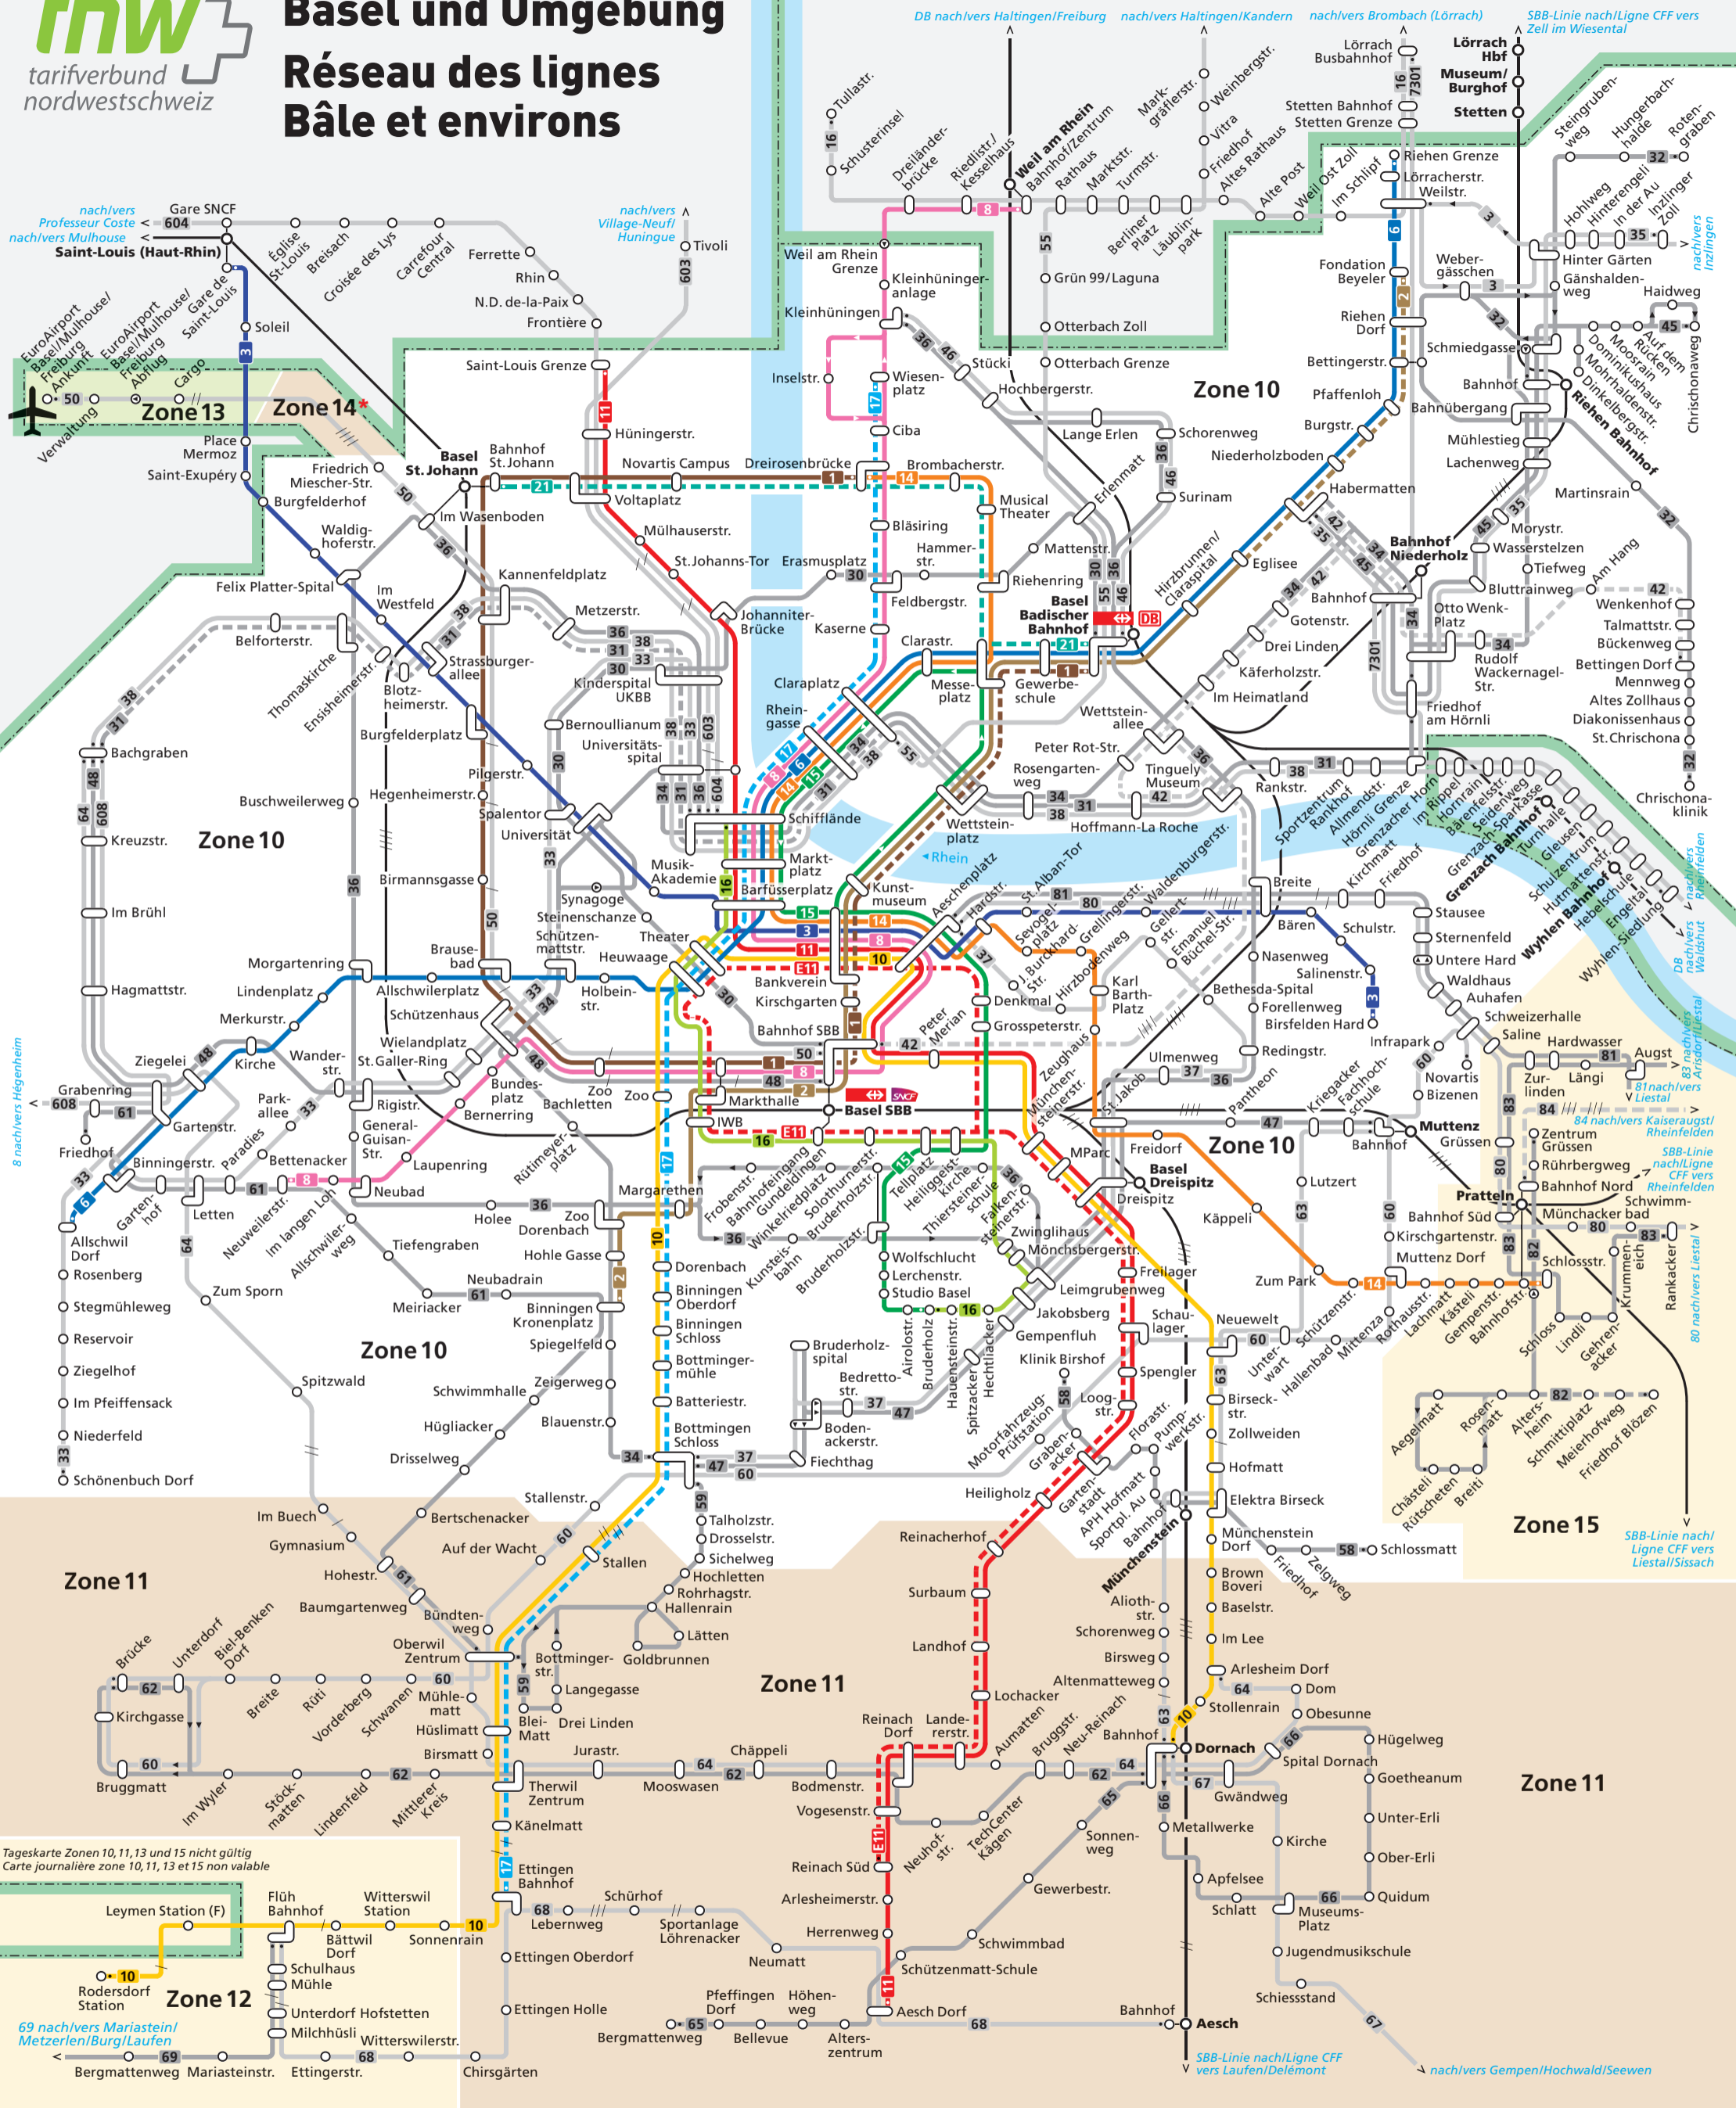

Liniennetz Basel und Umgebung Réseau des lignes Bâle et environs

Tageskarte Zonen 10, 11, 13 und 15 nicht gültig
Carte journalière zone 10, 11, 13 et 15 non valable

69 nach/vers Mariastein/
Metzerlen/Burg/Laufen

68 nach/vers
Lebernweg

67 nach/vers
Gempfen/Hochwald/Seewen

Zeichenerklärung / Explications des symboles

- Tramlinie / Ligne de tram
- Buslinie / Ligne de bus
- Bahnlinie / Ligne de train
- - - Verstärkerlinie, Einsatzlinie / Ligne heures de pointe
- Zone 14*** Neue Zone: gültig ab 1. Juni 2019
- Einseitige Fahrtrichtung / Trajet dans un seul sens
- Endhaltestelle / Terminus
- Haltestelle nur in Pfeilrichtung bedient / Arrêt seulement dans le sens de la flèche
- Taxipunkt: Ein Taxipunkt entspricht einer Haltestelle für Kurzstreckentarif
- Point tarifaire: Un point tarifaire correspond à un arrêt pour le tarif trajet court
- Landesgrenze / Frontière
- ↔ Bahnhof SBB / Gare CFF
- DB Bahnhof DB / Gare DB
- SNCF Bahnhof SNCF / Gare SNCF